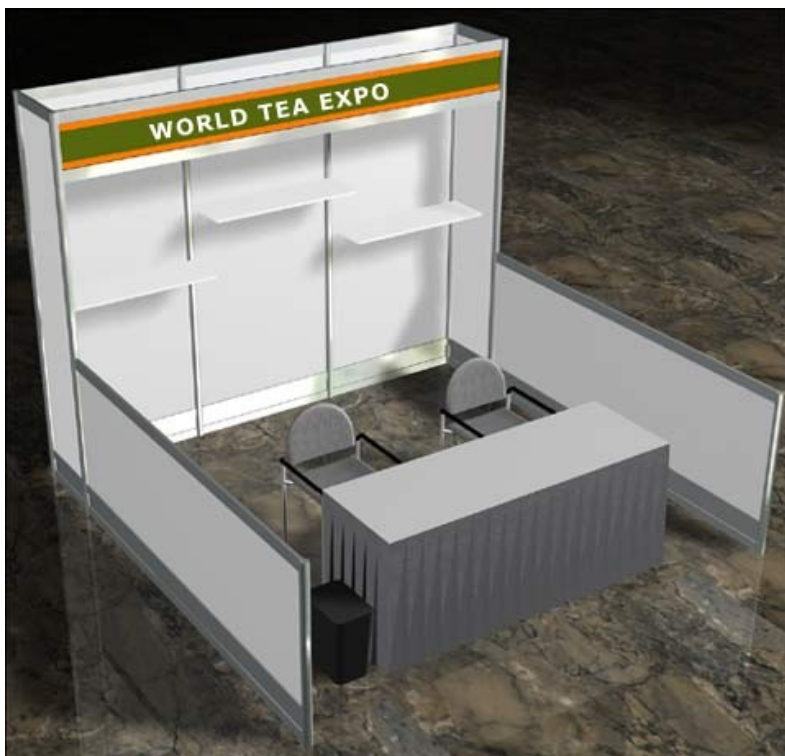

Medidas más usadas en las exposiciones son:

- 3 m x 3 m
- 3 m x 2 m
- 3 m x 1 m
- 2 m x 2 m
- 2 m x 1 m

Dependiendo de sus necesidades y el tipo de evento

ShowDepot
Soluciones para Eventos

Que partes integran a un stands de mampara?

- . Postes Octagonal (Ocho Direcciones)
- . Largueros de 95 cm
- . Tensochapas
- . Mampara de Trovicel o Coroplast

Incluye la Renta

La renta incluye:

- **2 Contactos Eléctricos Dobles 110 v- nombre del Expositor en la marquesina con medida de 25 cm alto x 3 m.**

La Iluminación lleva un costo adicional (Ver Tabla)

Modelo Stand Mámpera de Paredes Bajas

Manejamos la medida de de 2.90 m x 2.m o 3 x 2 m, con la altura de 2 m o 2.44 m

Los modelos de stands de paredes bajas simulan al muy usado en USA Pipe and drape, son módulos muy prácticos ofrecen mucha visibilidad, rápidos de instalar, y económicos en relación a los de 3 x 3 m paredes altas.

Medida pared lateral 90 cm x 3 m Postes octagonal

Ventajas de Usar este modelo

- Instalación Rápida
- Visibilidad para los visitantes
- Económicos
- Lucen mas los displays de los expositores

Los materiales usados para este stand de paredes bajas son especiales, sus medidas en postes de octagonal de 90 cm y perfiles De 2.0 m