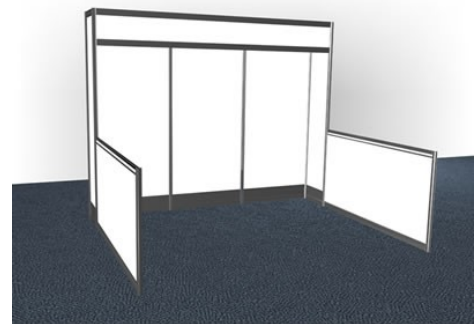

Medidas más usadas en las exposiciones son:

- 3 m x 3 m
- 3 m x 2 m
- 3 m x 1 m
- 2 m x 2 m
- 2 m x 1 m

Dependiendo de sus necesidades y el tipo de evento

ShowDepot
Soluciones para Eventos

Que partes integran a un stands de mampara?

- . Postes Octagonal (Ocho Direcciones)
- . Largueros de 95 cm
- . Tensochapas
- . Mampara de Trovicel o Coroplast

Incluye la Renta

La renta incluye:

- **2 Contactos Eléctricos Dobles 110 v- nombre del Expositor en la marquesina con medida de 25 cm alto x 3 m.**

La Iluminación lleva un costo adicional (Ver Tabla)

Modelo Stand Mámpera de Paredes Bajas

Manejamos la medida de de 2.90 m x 2.m o 3 x 2 m, con la altura de 2 m o 2.44 m

Los modelos de stands de paredes bajas simulan al muy usado en USA Pipe and drape, son módulos muy prácticos ofrecen mucha visibilidad, rápidos de instalar, y económicos en relación a los de 3 x 3 m paredes altas.

Medida pared lateral 90 cm x 3 m Postes octagonal

Ventajas de Usar este modelo

- Instalación Rápida
- Visibilidad para los visitantes
- Económicos
- Lucen mas los displays de los expositores

Los materiales usados para este stand de paredes bajas son especiales, sus medidas en postes de octagonal de 90 cm y perfiles De 2.0 m