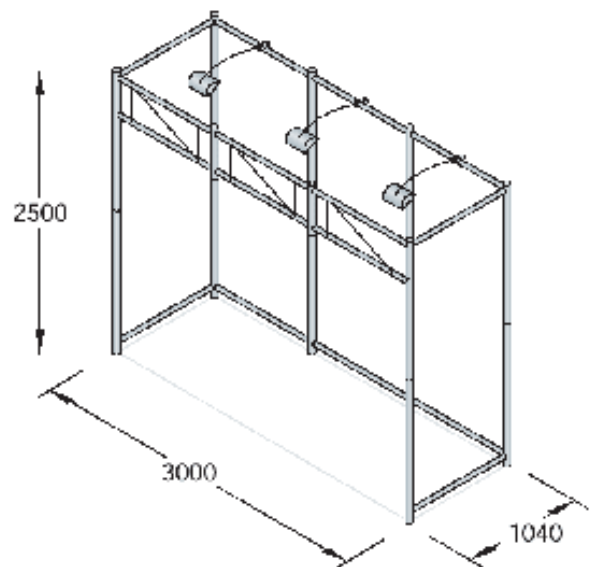

Medidas más usadas en las exposiciones son:

- 3 m x 3 m
- 3 m x 2 m
- 3 m x 1 m
- 2 m x 2 m
- 2 m x 1 m

Dependiendo de sus necesidades y el tipo de evento

ShowDepot
Soluciones para Eventos

Que partes integran a un stands de mampara?

- . Postes Octagonal (Ocho Direcciones)
- . Largueros de 95 cm
- . Tensochapas
- . Mampara de Trovicel o Coroplast

Incluye la Renta

La renta incluye:

- **2 Contactos Eléctricos Dobles 110 v- nombre del Expositor en la marquesina con medida de 25 cm alto x 3 m.**

La Iluminación lleva un costo adicional (Ver Tabla)

Modelo Stand Mámpera de Paredes Bajas

Manejamos la medida de de 2.90 m x 2.m o 3 x 2 m, con la altura de 2 m o 2.44 m

Los modelos de stands de paredes bajas simulan al muy usado en USA Pipe and drape, son módulos muy prácticos ofrecen mucha visibilidad, rápidos de instalar, y económicos en relación a los de 3 x 3 m paredes altas.

Medida pared lateral 90 cm x 3 m Postes octagonal

Ventajas de Usar este modelo

- Instalación Rápida
- Visibilidad para los visitantes
- Económicos
- Lucen mas los displays de los expositores

Los materiales usados para este stand de paredes bajas son especiales, sus medidas en postes de octagonal de 90 cm y perfiles De 2.0 m