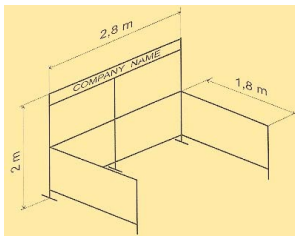

Medidas más usadas en las exposiciones son:

- 3 m x 3 m
- 3 m x 2 m
- 3 m x 1 m
- 2 m x 2 m
- 2 m x 1 m

Dependiendo de sus necesidades y el tipo de evento

ShowDepot
Soluciones para Eventos

Que partes integran a un stands de mampara?

- . Postes Octagonal (Ocho Direcciones)
- . Largueros de 95 cm
- . Tensochapas
- . Mampara de Trovicel o Coroplast

Incluye la Renta

La renta incluye:

- **2 Contactos Eléctricos Dobles 110 v- nombre del Expositor en la marquesina con medida de 25 cm alto x 3 m.**

La Iluminación lleva un costo adicional (Ver Tabla)

Modelo Stand Mámpera de Paredes Bajas

Manejamos la medida de de 2.90 m x 2.m o 3 x 2 m, con la altura de 2 m o 2.44 m

Los modelos de stands de paredes bajas simulan al muy usado en USA Pipe and drape, son módulos muy prácticos ofrecen mucha visibilidad, rápidos de instalar, y económicos en relación a los de 3 x 3 m paredes altas.

Medida pared lateral 90 cm x 3 m Postes octagonal

Ventajas de Usar este modelo

- Instalación Rápida
- Visibilidad para los visitantes
- Económicos
- Lucen mas los displays de los expositores

Los materiales usados para este stand de paredes bajas son especiales, sus medidas en postes de octagonal de 90 cm y perfiles De 2.0 m