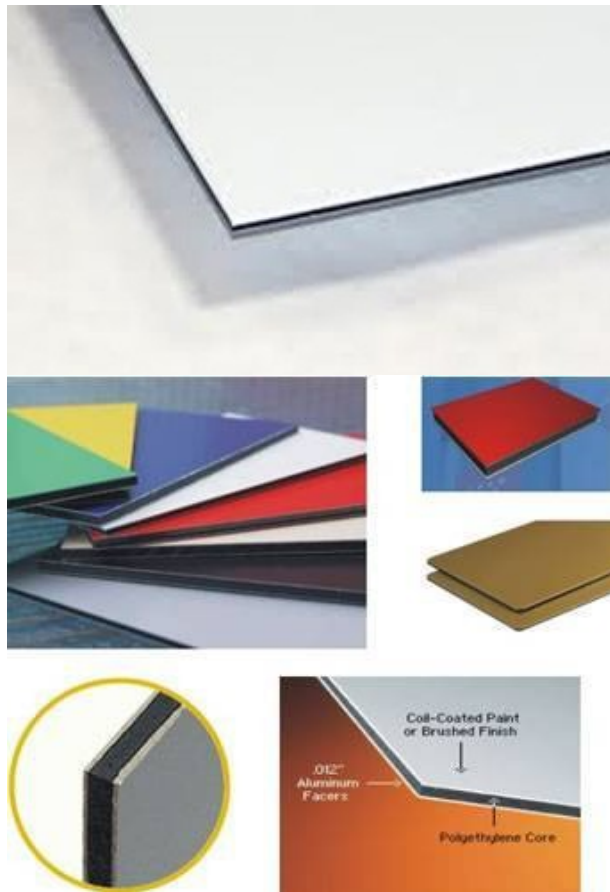

DIBOND

APLICACIONES

- Publicidad en puntos de venta (pop)
- Exhibiciones y Kiosko
 - Enmarcado
- Conservación de Archivos Señalización de Interiores

Características del Material DIBOND

Dibond

Hoja 1.22 x 2.44 m

Consiste en dos capas de polietileno haciendo sándwich con una hoja de aluminio de 1 mm, haciéndolo resistente a impacto, fuego y agua, además de ser ligero y fácil de imprimir

Disponible en 3 y 4 mm, puede ser cortado con sierra, y ser usado para formar letras de anuncios en 3D

Colores Blanco, Champagne, Oro, Gris Plata y Plata

- Señalización de Exteriores
- Señalización Estructural

Dibond Cepillado

Garantiza la uniformidad de su superficie en planos y curvas y ofrece la lamina más plana del mercado.

Dibond es ideal para la serigrafía por su superficie plana y solida que garantiza registros perfectos de impresión

Facilita el corte para formar foto montajes, muebles pop, así como en la construcción, fabricación de Cajas Automotrices para el transporte.